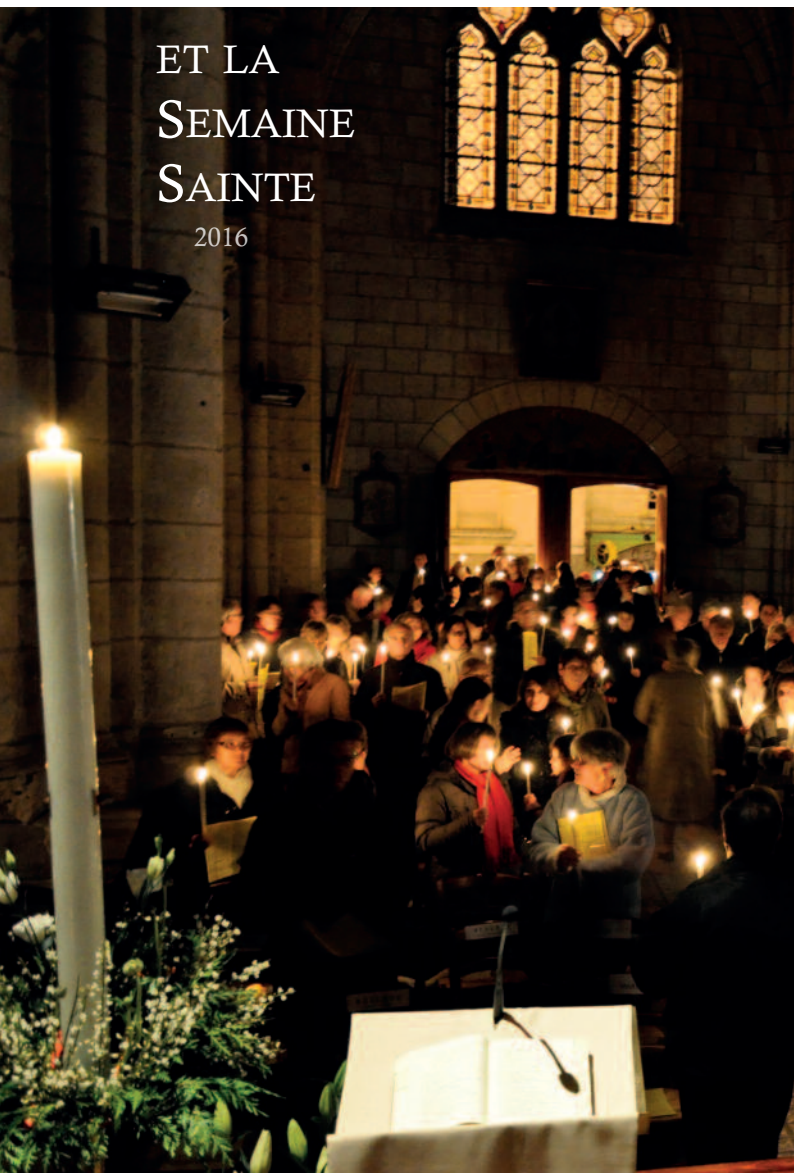

PÂQUES

ET LA
SEMAINE
SAINTE

2016

HORAIRES DES CÉLÉBRATIONS
DU **DOYENNÉ DE CHINON**