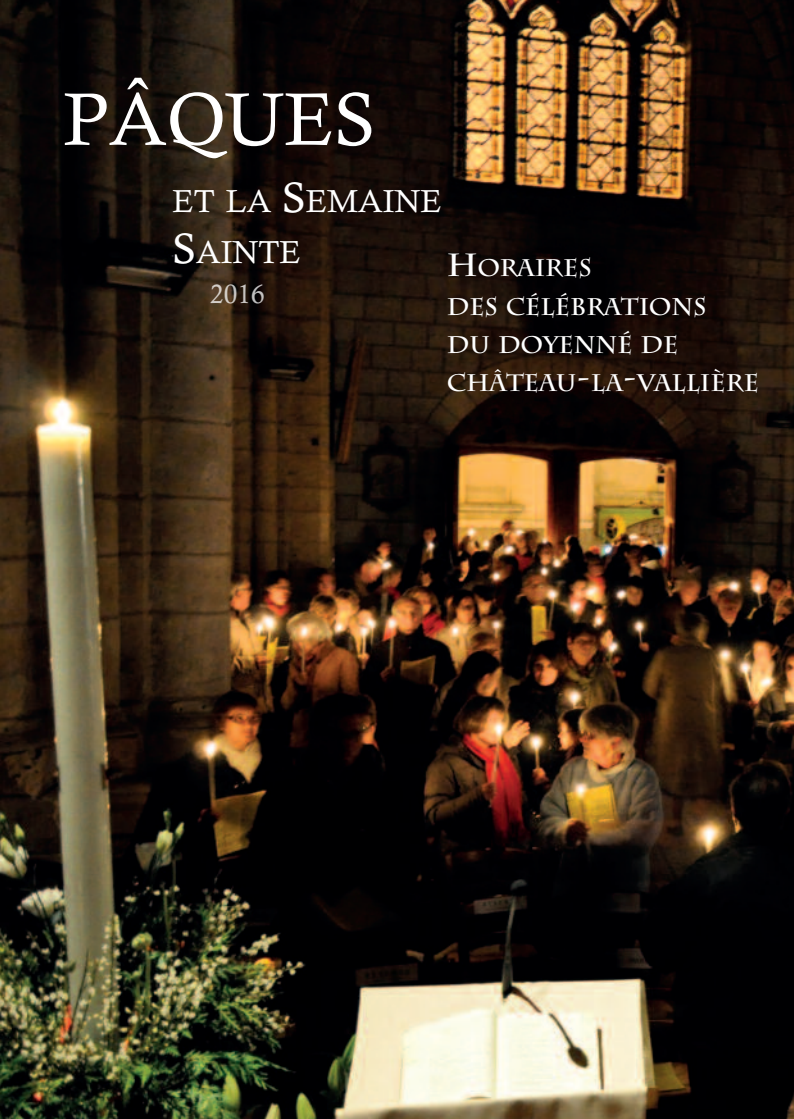

# PÂQUES

ET LA SEMAINE  
SAINTE  
2016

HORAIRES  
DES CÉLÉBRATIONS  
DU DOYENNÉ DE  
CHÂTEAU-LA-VALLIÈRE